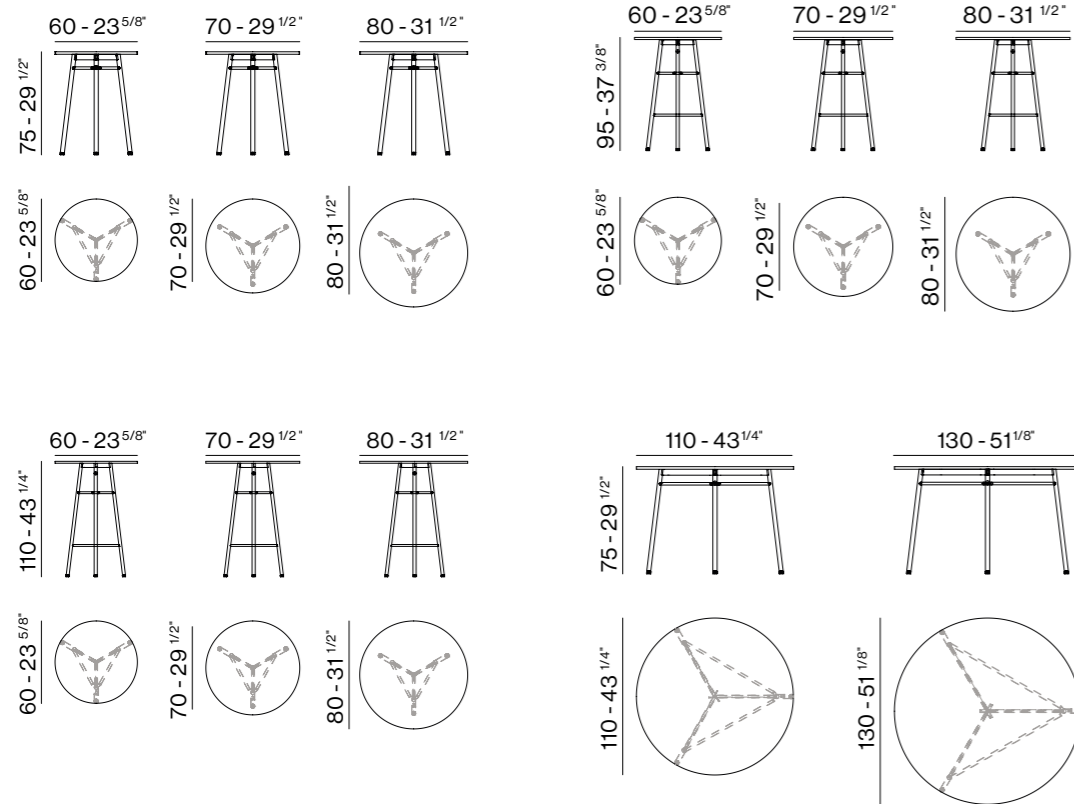

Urban

Tavolino con struttura in tubolare di acciaio verniciato

Painted tubular steel frame table | Table avec structure en tube d'acier peint | Mesita con estructura de tubo de acero pintado

Finiture

Finishes | Finitions | Acabados