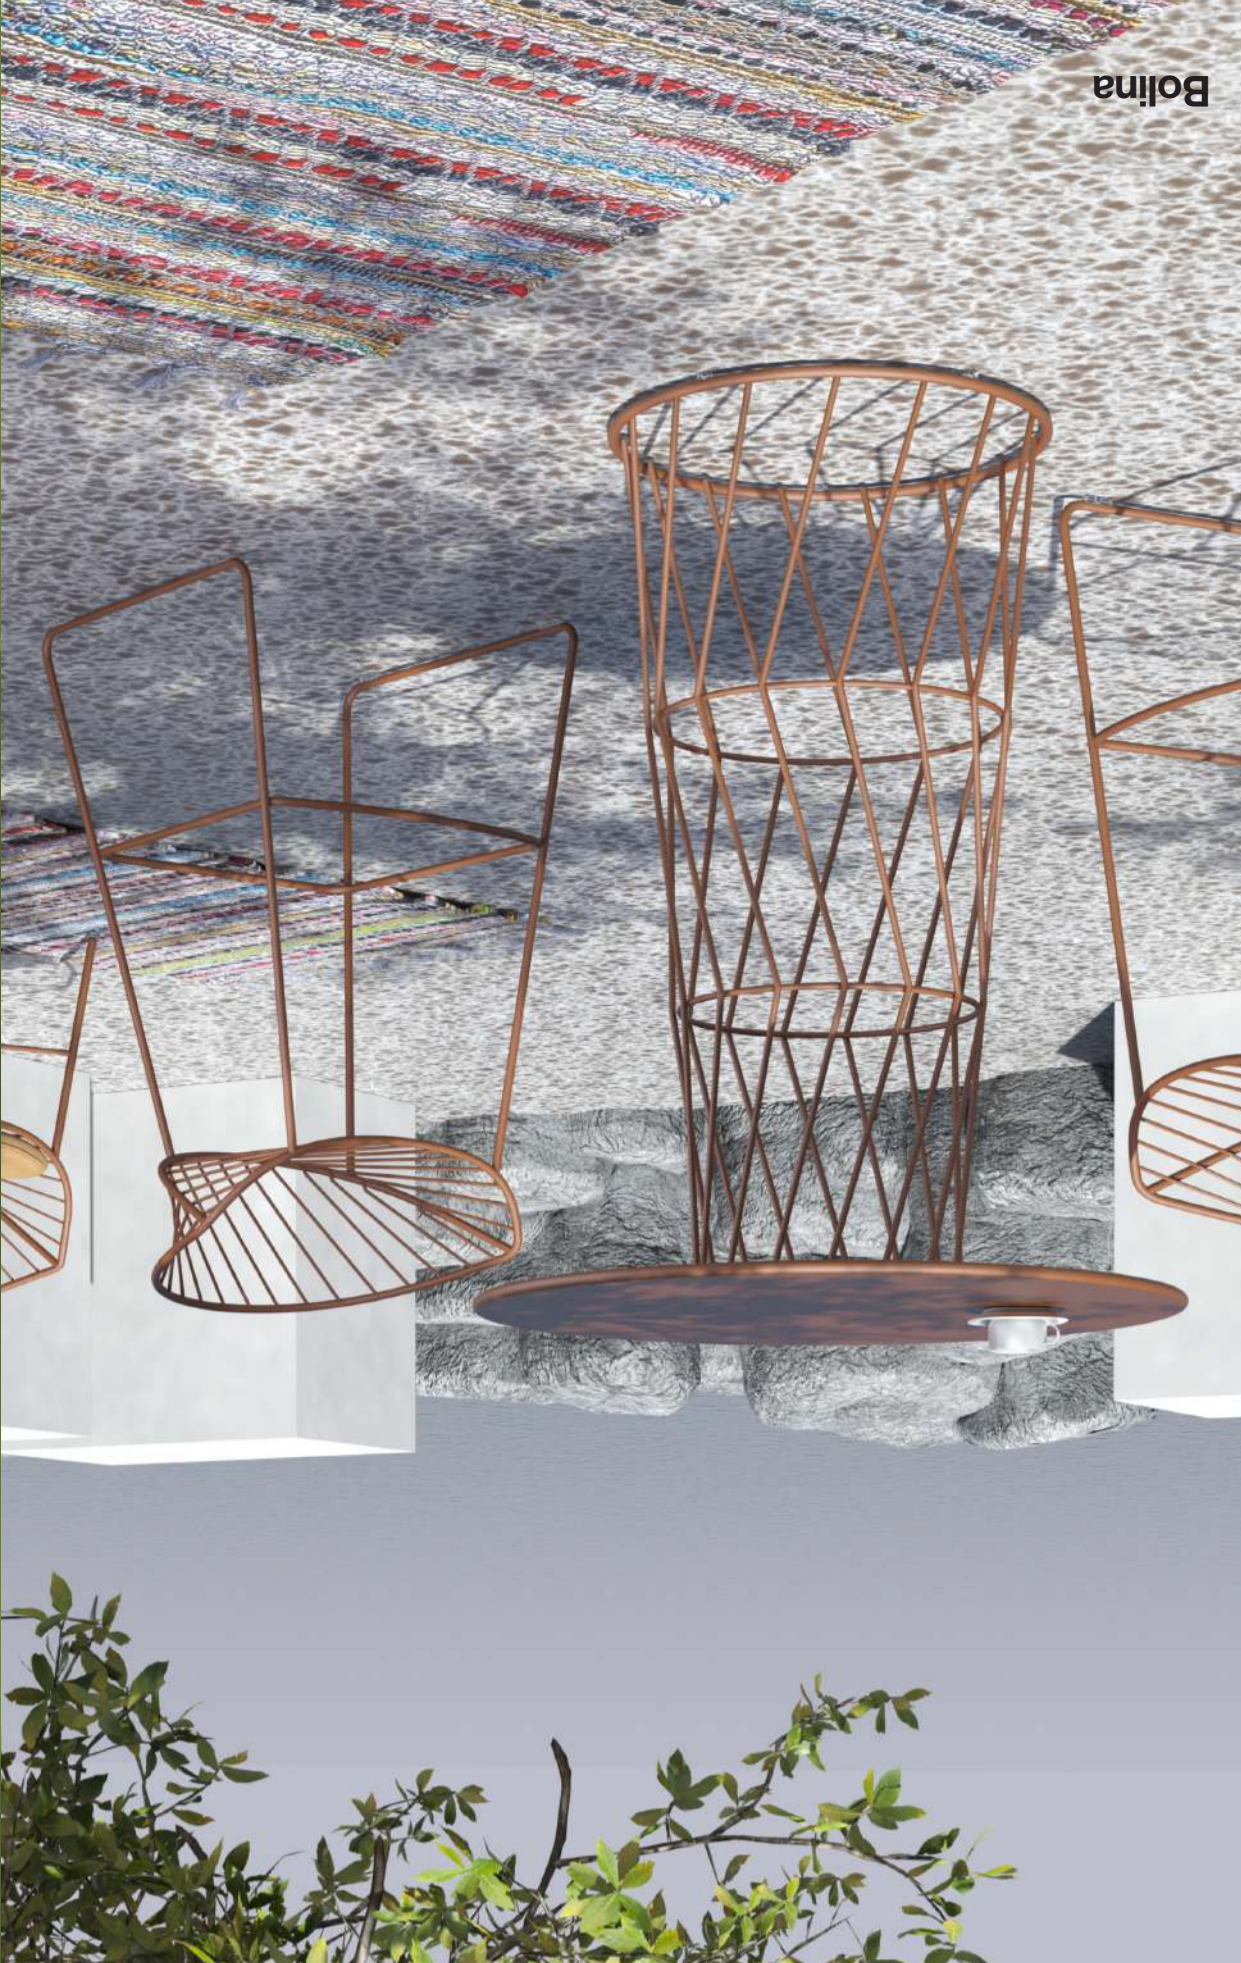

Trifoglio

Bolina