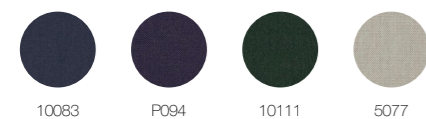

Tessuto Outdoor Nattè (Cat. A)

Nattè Outdoor Fabric | Tissu d'extérieur Nattè | Tejido para exterior Nattè

Tessuto Outdoor Nattè (Cat. B)

Nattè Outdoor Fabric | Tissu d'extérieur Nattè | Tejido para exterior Nattè