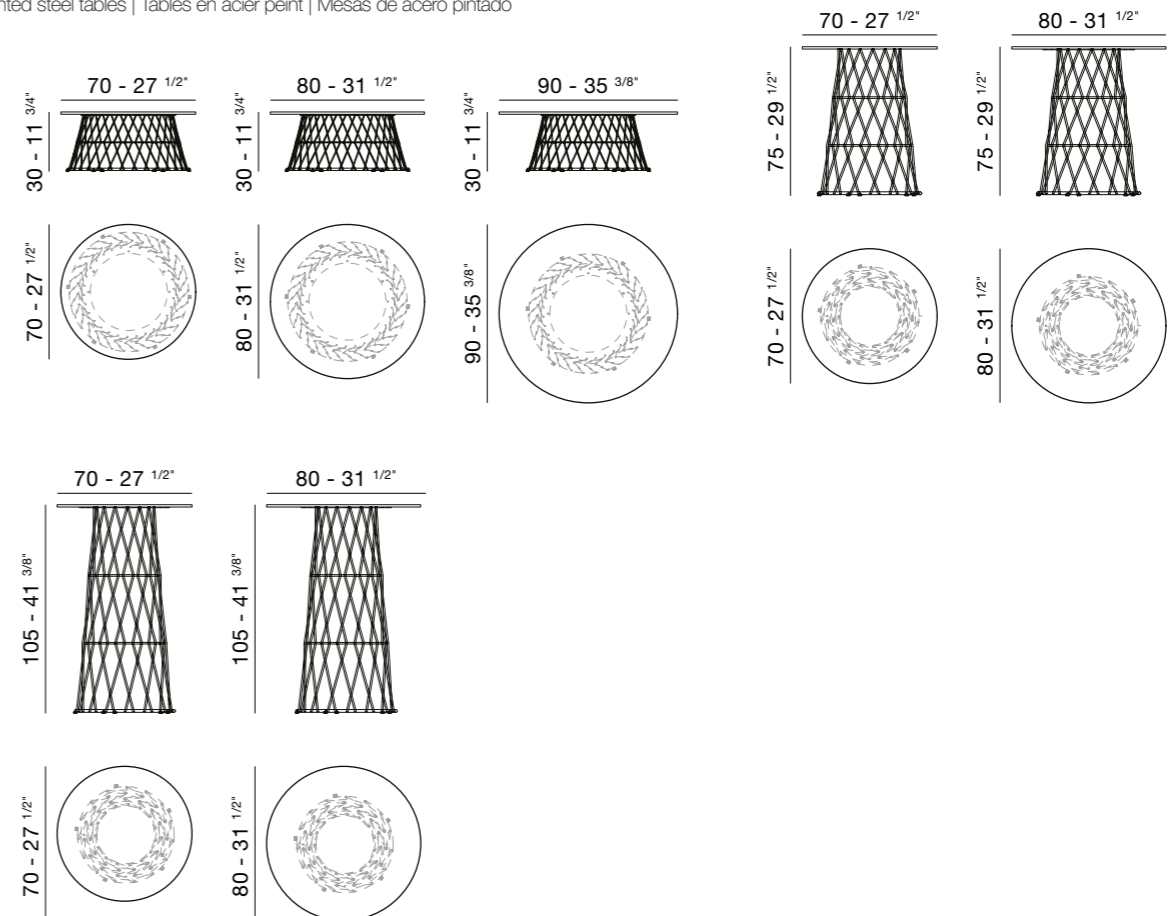

Tavoli in acciaio verniciato

Painted steel tables | Tables en acier peint | Mesas de acero pintado