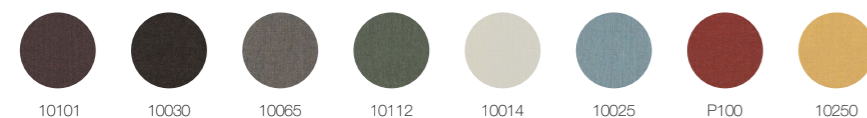

Colori top

Top colors | Couleurs top | Colores top

Melaminico sp. 18 mm Melamine th. 18 mm Méla miné ép. 18 mm Melamínico esp. 18 mm

Fenix® sp. 18 mm th. 18 mm ép. 18 mm esp. 18 mm

Recomplax® sp. 18 mm th. 18 mm ép. 18 mm esp. 18 mm