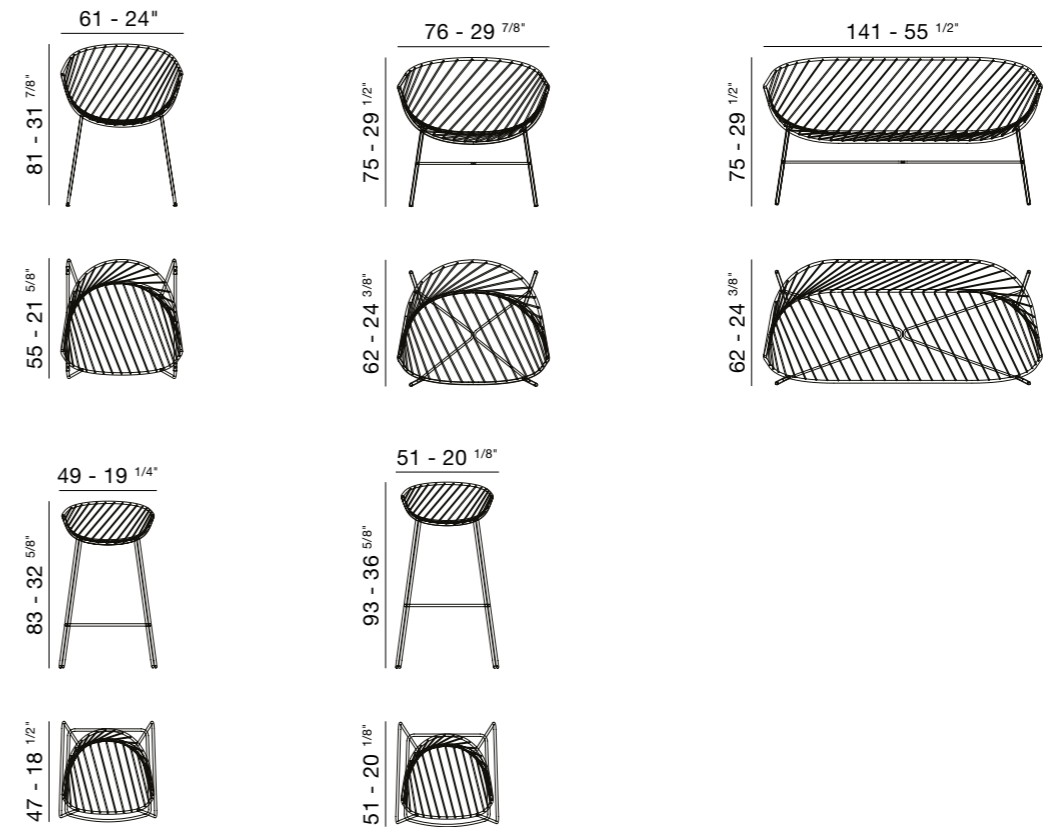

Bolina

Sedute in acciaio verniciato

Powder-coated steel seating | Sièges en acier peint | Asientos en acero pintado