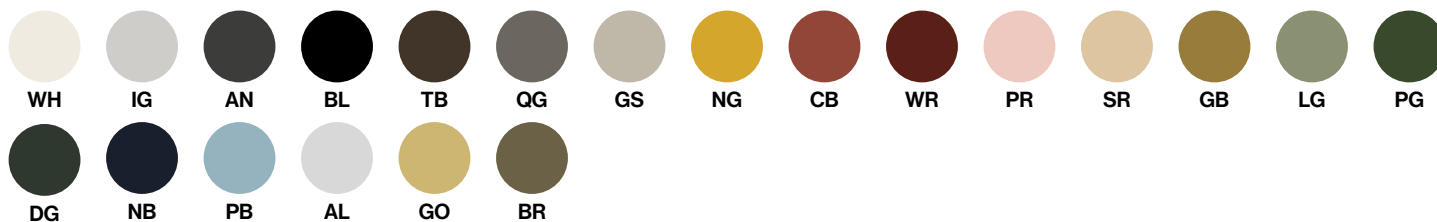

FINITURE FINISHES

STRUTTURA FRAME

Verniciato a polvere Powder coated

DETTAGLI SPEDIZIONE SHIPMENT DETAILS

1 1pz 0,71m³ 16kg

Dilmun lounge

VERSIONE SCOCCA SHELL VERSION

Rivestita totale - Lounge