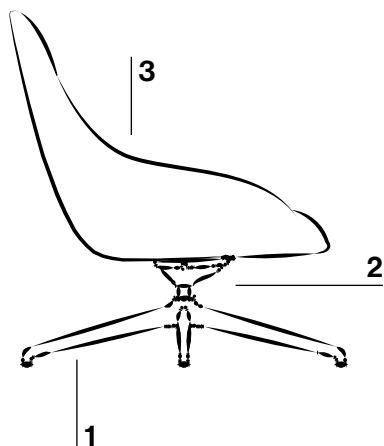

OMOLOGAZIONE MINISTERIALE
1. IM CON TESSUTO MINIBY FIDIVI
PER RIVESTITA TOTALE

1. Base a quattro razze in alluminio verniciata a polveri termoindurenti a base di resine poliestere per la prevenzione della proliferazione microbica. Protezioni per pavimenti con inserti in polipropilene intercambiabili per superfici dure o delicate
Four-star aluminium base painted with polyester resin-based thermosetting powders to prevent microbial proliferation. Floor protectors with interchangeable polypropylene glides for hard or delicate surfaces
2. Meccanismo oscillante con piastra di fissaggio (angolo di oscillazione 7° indietro 4° avanti)
Swing mechanism with fixing plate (swing angle 7° backwards 4° forwards)
3. Scocca in poliuretano flessibile stampato a freddo. Inserto strutturale in metallo. Densità 63 kg/m³
Cold-formed flexible polyurethane shell. Structural metal insert. Density 63 kg/m³

FINITURE FINISHES

STRUTTURA FRAME

Verniciato a polvere Powder coated

DETTAGLI SPEDIZIONE SHIPMENT DETAILS

1 1pz 0,71m³ 16kg

Dilmun lounge

VERSIONE SCOCCA SHELL VERSION

Rivestita totale - Lounge