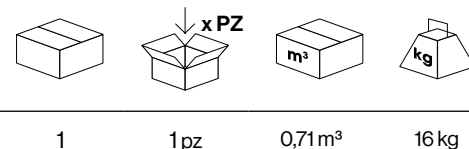

DETTAGLI SPEDIZIONE SHIPMENT DETAILS