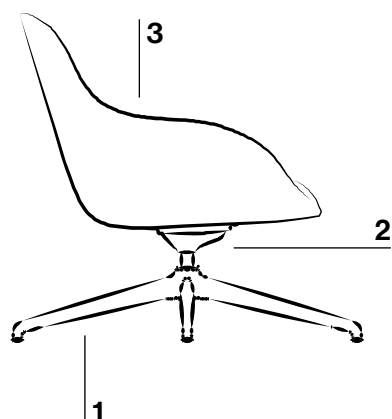

Poltrona lounge rivestita con scocca in poliuretano e base girevole 4 razze "Office" in alluminio verniciato

Upholstered lounge armchair with polyurethane shell and 4 star swivel "Office" base in varnished aluminium

OMOLOGAZIONE MINISTERIALE
 1. IM CON TESSUTO MINIBY FIDIVI
 PER RIVESTITA TOTALE

1. Base a quattro razze in alluminio verniciata a polveri termoindurenti a base di resine poliestere per la prevenzione della proliferazione microbica. Protezioni per pavimenti con inserti in polipropilene intercambiabili per superfici dure o delicate
 Four-star aluminium base painted with polyester resin-based thermosetting powders to prevent microbial proliferation. Floor protectors with interchangeable polypropylene glides for hard or delicate surfaces
2. Meccanismo oscillante con piastra di fissaggio (angolo di oscillazione 7° indietro 4° avanti)
 Swing mechanism with fixing plate (swing angle 7° backwards 4° forwards)
3. Scocca in poliuretano flessibile stampato a freddo. Inserto strutturale in metallo. Densità 63 kg/m³
 Cold-formed flexible polyurethane shell. Structural metal insert. Density 63 kg/m³

FINITURE FINISHES

STRUTTURA FRAME

Verniciato a polvere Powder coated

DETTAGLI SPEDIZIONE SHIPMENT DETAILS

1 1pz 0,71 m³ 16 kg

Dilmun easy

VERSIONE SCOCCA SHELL VERSION

Rivestita totale - Easy