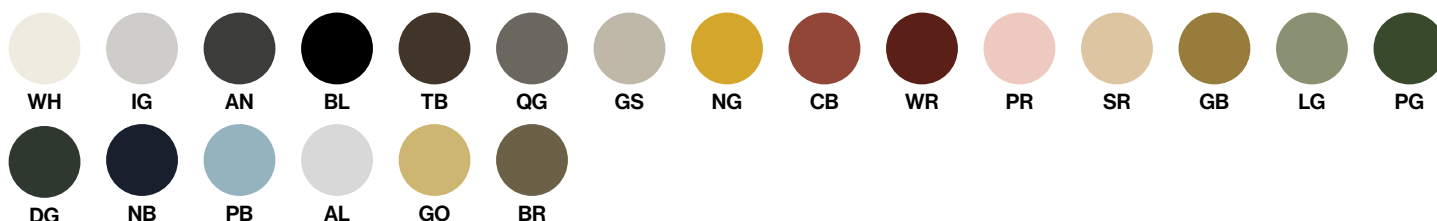

FINITURE FINISHES

STRUTTURA FRAME

Verniciato a polvere Powder coated

DETTAGLI SPEDIZIONE SHIPMENT DETAILS

1 1pz 0,71 m³ 16 kg

Dilmun easy

VERSIONE SCOCCA SHELL VERSION

Rivestita totale - Easy