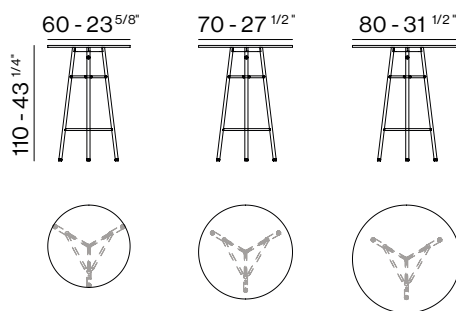

SIMBOLI SYMBOLS

Numero di colli
 Number of packages

Volume in m3
 Volume in m3

Peso in kg
 Weight in kg

Outdoor
 Outdoor

Tavolino con struttura in tubolare di acciaio verniciato

Painted tubular steel frame table