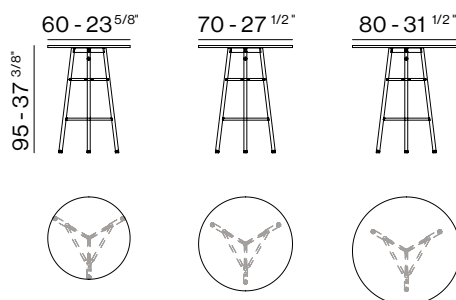

SIMBOLI SYMBOLS

Numero di colli
 Number of packages

Volume in m3
 Volume in m3

Peso in kg
 Weight in kg

Outdoor
 Outdoor

Tavolino con struttura in tubolare di acciaio verniciato

Painted tubular steel frame table