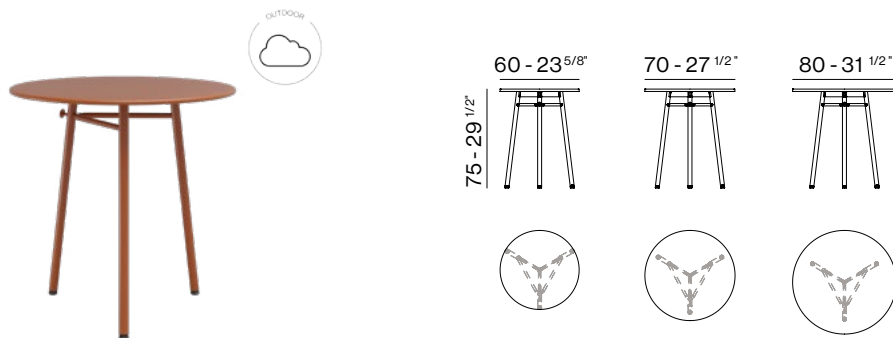

Tavolino con struttura in tubolare di acciaio verniciato

Painted tubular steel frame table

1. Struttura di acciaio ad alta percentuale (max 60,8%) di materiale ferroso riciclato (LEED – NC 2009). Verniciatura a polveri termoindurenti a base di resine poliesteri per la prevenzione della proliferazione microbica
Structure made of steel with a high percentage (up to 60.8%) of recycled ferrous material (LEED – NC 2009). Powder coating with thermosetting polyester-based resins to prevent microbial proliferation
2. Top tavolino disponibile nelle seguenti finiture: Acciaio sp. 15 mm, Melaminico con bordo arrotondato, Fenix® e Recomplax® spessore 18 mm, HPL, Corian® e Gres spessore 12 mm.
Coffee table top available in the following finishes: Steel thickness 15 mm, Melamine with rounded edge, Fenix® and Recomplax® thickness 18 mm, HPL, Corian® and Gres thickness 12 mm.