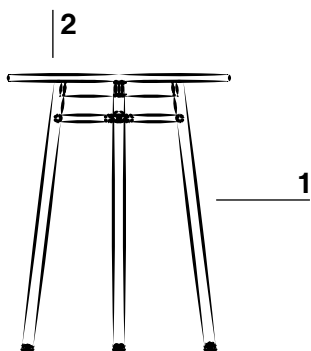

Tavolino con struttura in tubolare di acciaio verniciato

Painted tubular steel frame table

1. Struttura di acciaio ad alta percentuale (max 60,8%) di materiale ferroso riciclato (LEED – NC 2009). Verniciatura a polveri termoindurenti a base di resine poliesteri per la prevenzione della proliferazione microbica
Structure made of steel with a high percentage (up to 60.8%) of recycled ferrous material (LEED – NC 2009). Powder coating with thermosetting polyester-based resins to prevent microbial proliferation
2. Top tavolino disponibile nelle seguenti finiture: Acciaio sp. 15 mm, Melaminico con bordo arrotondato, Fenix® e Recomplax® spessore 18 mm, HPL, Corian® e Gres spessore 12 mm.
Coffee table top available in the following finishes: Steel thickness 15 mm, Melamine with rounded edge, Fenix® and Recomplax® thickness 18 mm, HPL, Corian® and Gres thickness 12 mm.

Recomplax® sp. 18 mm Recomplax® th. 18 mm

Corian® sp. 12 mm CORIAN® th. 12 mm

Gres sp. 12 mm Gres th. 12 mm

DETTAGLI SPEDIZIONE SHIPMENT DETAILS

			
H.75 CM Ø60 CM H.75 cm Ø60 cm	2 pz	0,22 m³	12,5 kg
H.75 CM Ø70 CM H.75 cm Ø70 cm	2 pz	0,24 m³	15,5 kg
H.75 CM Ø80 CM H.75 cm Ø80 cm	2 pz	0,29 m³	17,5 kg